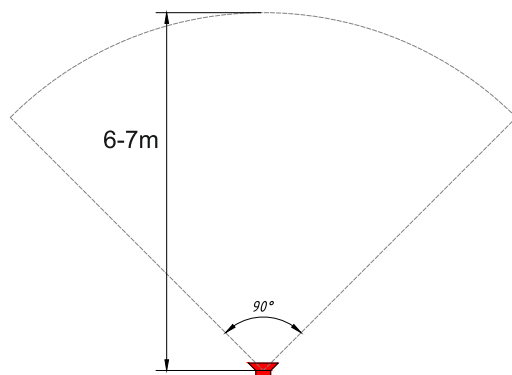

CVGAUDIO STUDYSET-W4W