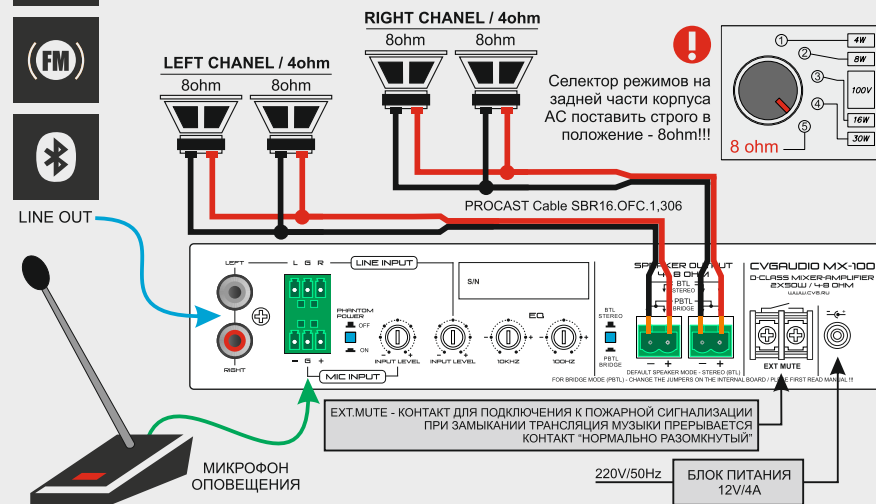

CVGAUDIO STUDYSET-W4W